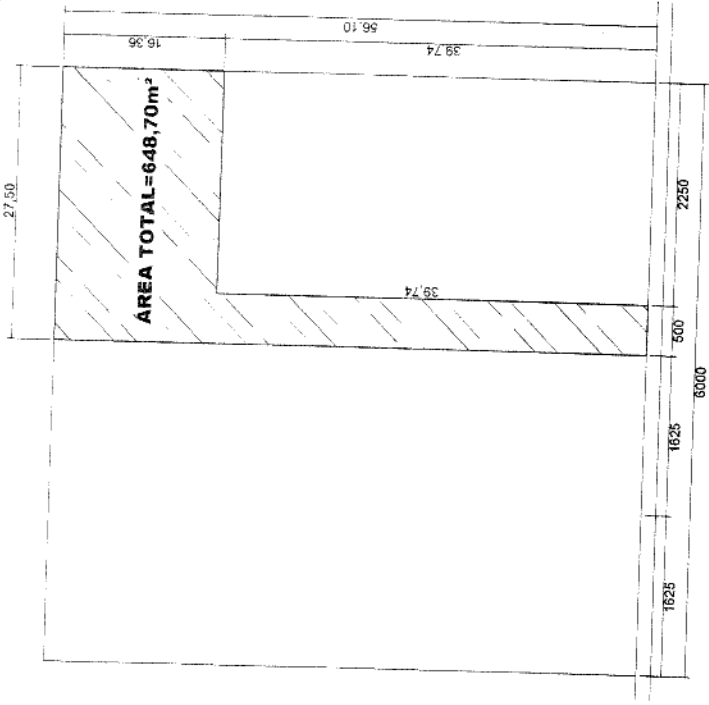

RUA JOÃO ALLAGE

PLANTA BAIXA
ESCALA: 1/500

RUA JOÃO ALLAGE

PLANTA BAIXA
ESCALA: 1/750

PREFEITURA MUNICIPAL DE CANOINHAS
DEPARTAMENTO DE PLANEJAMENTO E PROJETOS

CREAS

Centro- Canoinhas- SC

Escala: Indefinida Art. Karoline Creales Data: outubro/2013